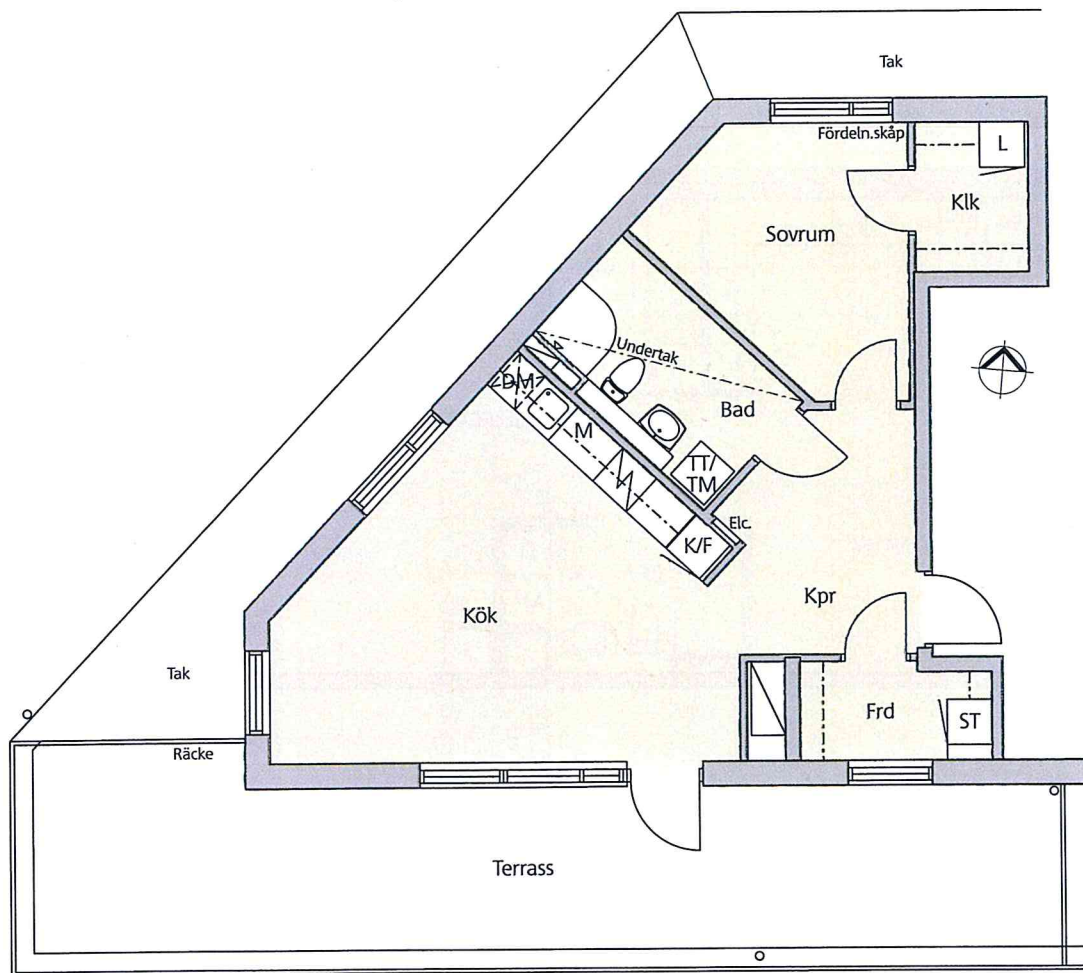

Brf Snöflingan 3

1,5 RoK – 54,5 kvm

Lgh nr 9123

Teckenförklaring

Klk	Klädkammare	DM	Diskmaskin
G	Garderob	M	Mikrougn
HS	Högsåp	TM	Tvättmaskin
L	Linnesåp	TT	Torktumlare
ST	Stådsåp	Kpr	Kapprum
	Glaskeramikhåll/Ugn	Frd	Förråd
K/F	Kyl/Frys	E/c	Elcentral

Skala 1:100

SKANSKA

Tel 020-310 310
www.skanska.se/snoflingan

Vi förbehåller oss rätten till ändringar i planlösningen