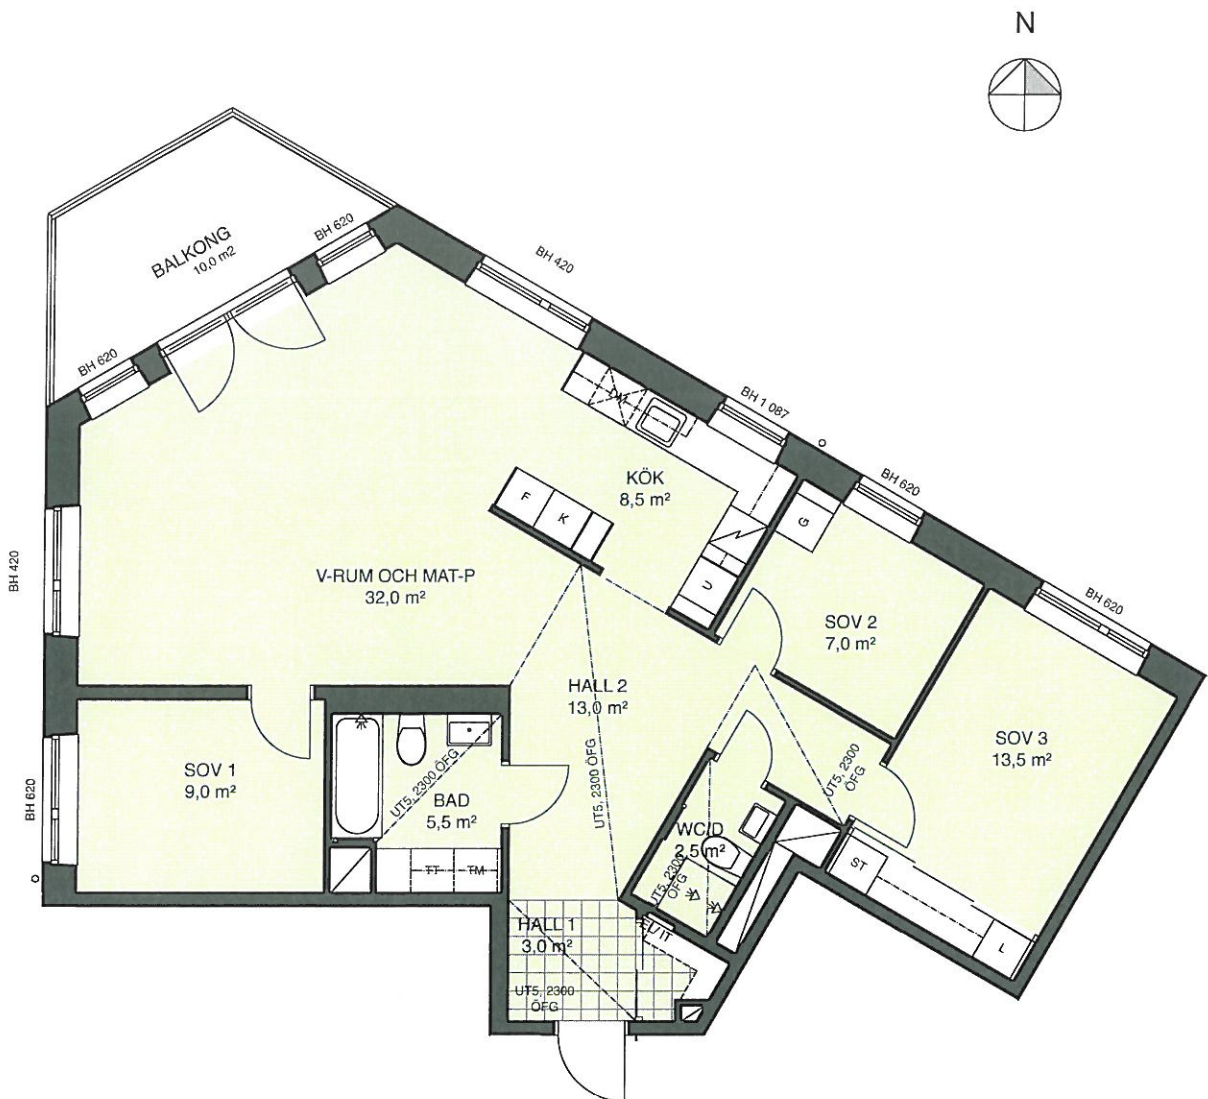

# HSB BRF FINNBODA TERRASS

LÄGENHET  
4 RoK 99 kvm  
Hus 1: 10  
Hus 2: 41  
Hus 3: 72  
Lägenhetsfrd ca 4 kvm

## LÄGENHETSRTNING

Skala 1:100

<b>G</b> Garderob	Induktionshäll	Skjuddörrsgarderob
<b>L</b> Linneskåp	<b>U</b> Ugn o micro i högskåp	<b>EL/IT</b> IT-skåp/EL-central
<b>ST</b> Städsåp	Dusch m glasväggar	Plats för hatthylla
<b>TM</b> Tvättmaskin	<b>DM</b> Diskmaskin	Synliga balkkanter i tak
<b>TT</b> Torktumlare	<b>KV/F</b> Kombinerad kyl och frys	<b>KLK</b> Klädkammare
<b>TP</b> Tvättpelare	<b>K</b> Kyl	<b>BH</b> Bröstningshöjd
Schakt	<b>F</b> Frys	
Balkong ovan		

PLAN 9  
PLAN 8  
PLAN 7  
PLAN 6  
PLAN 5  
PLAN 4  
PLAN 3  
PLAN 2  
PLAN 1  
PLAN 0