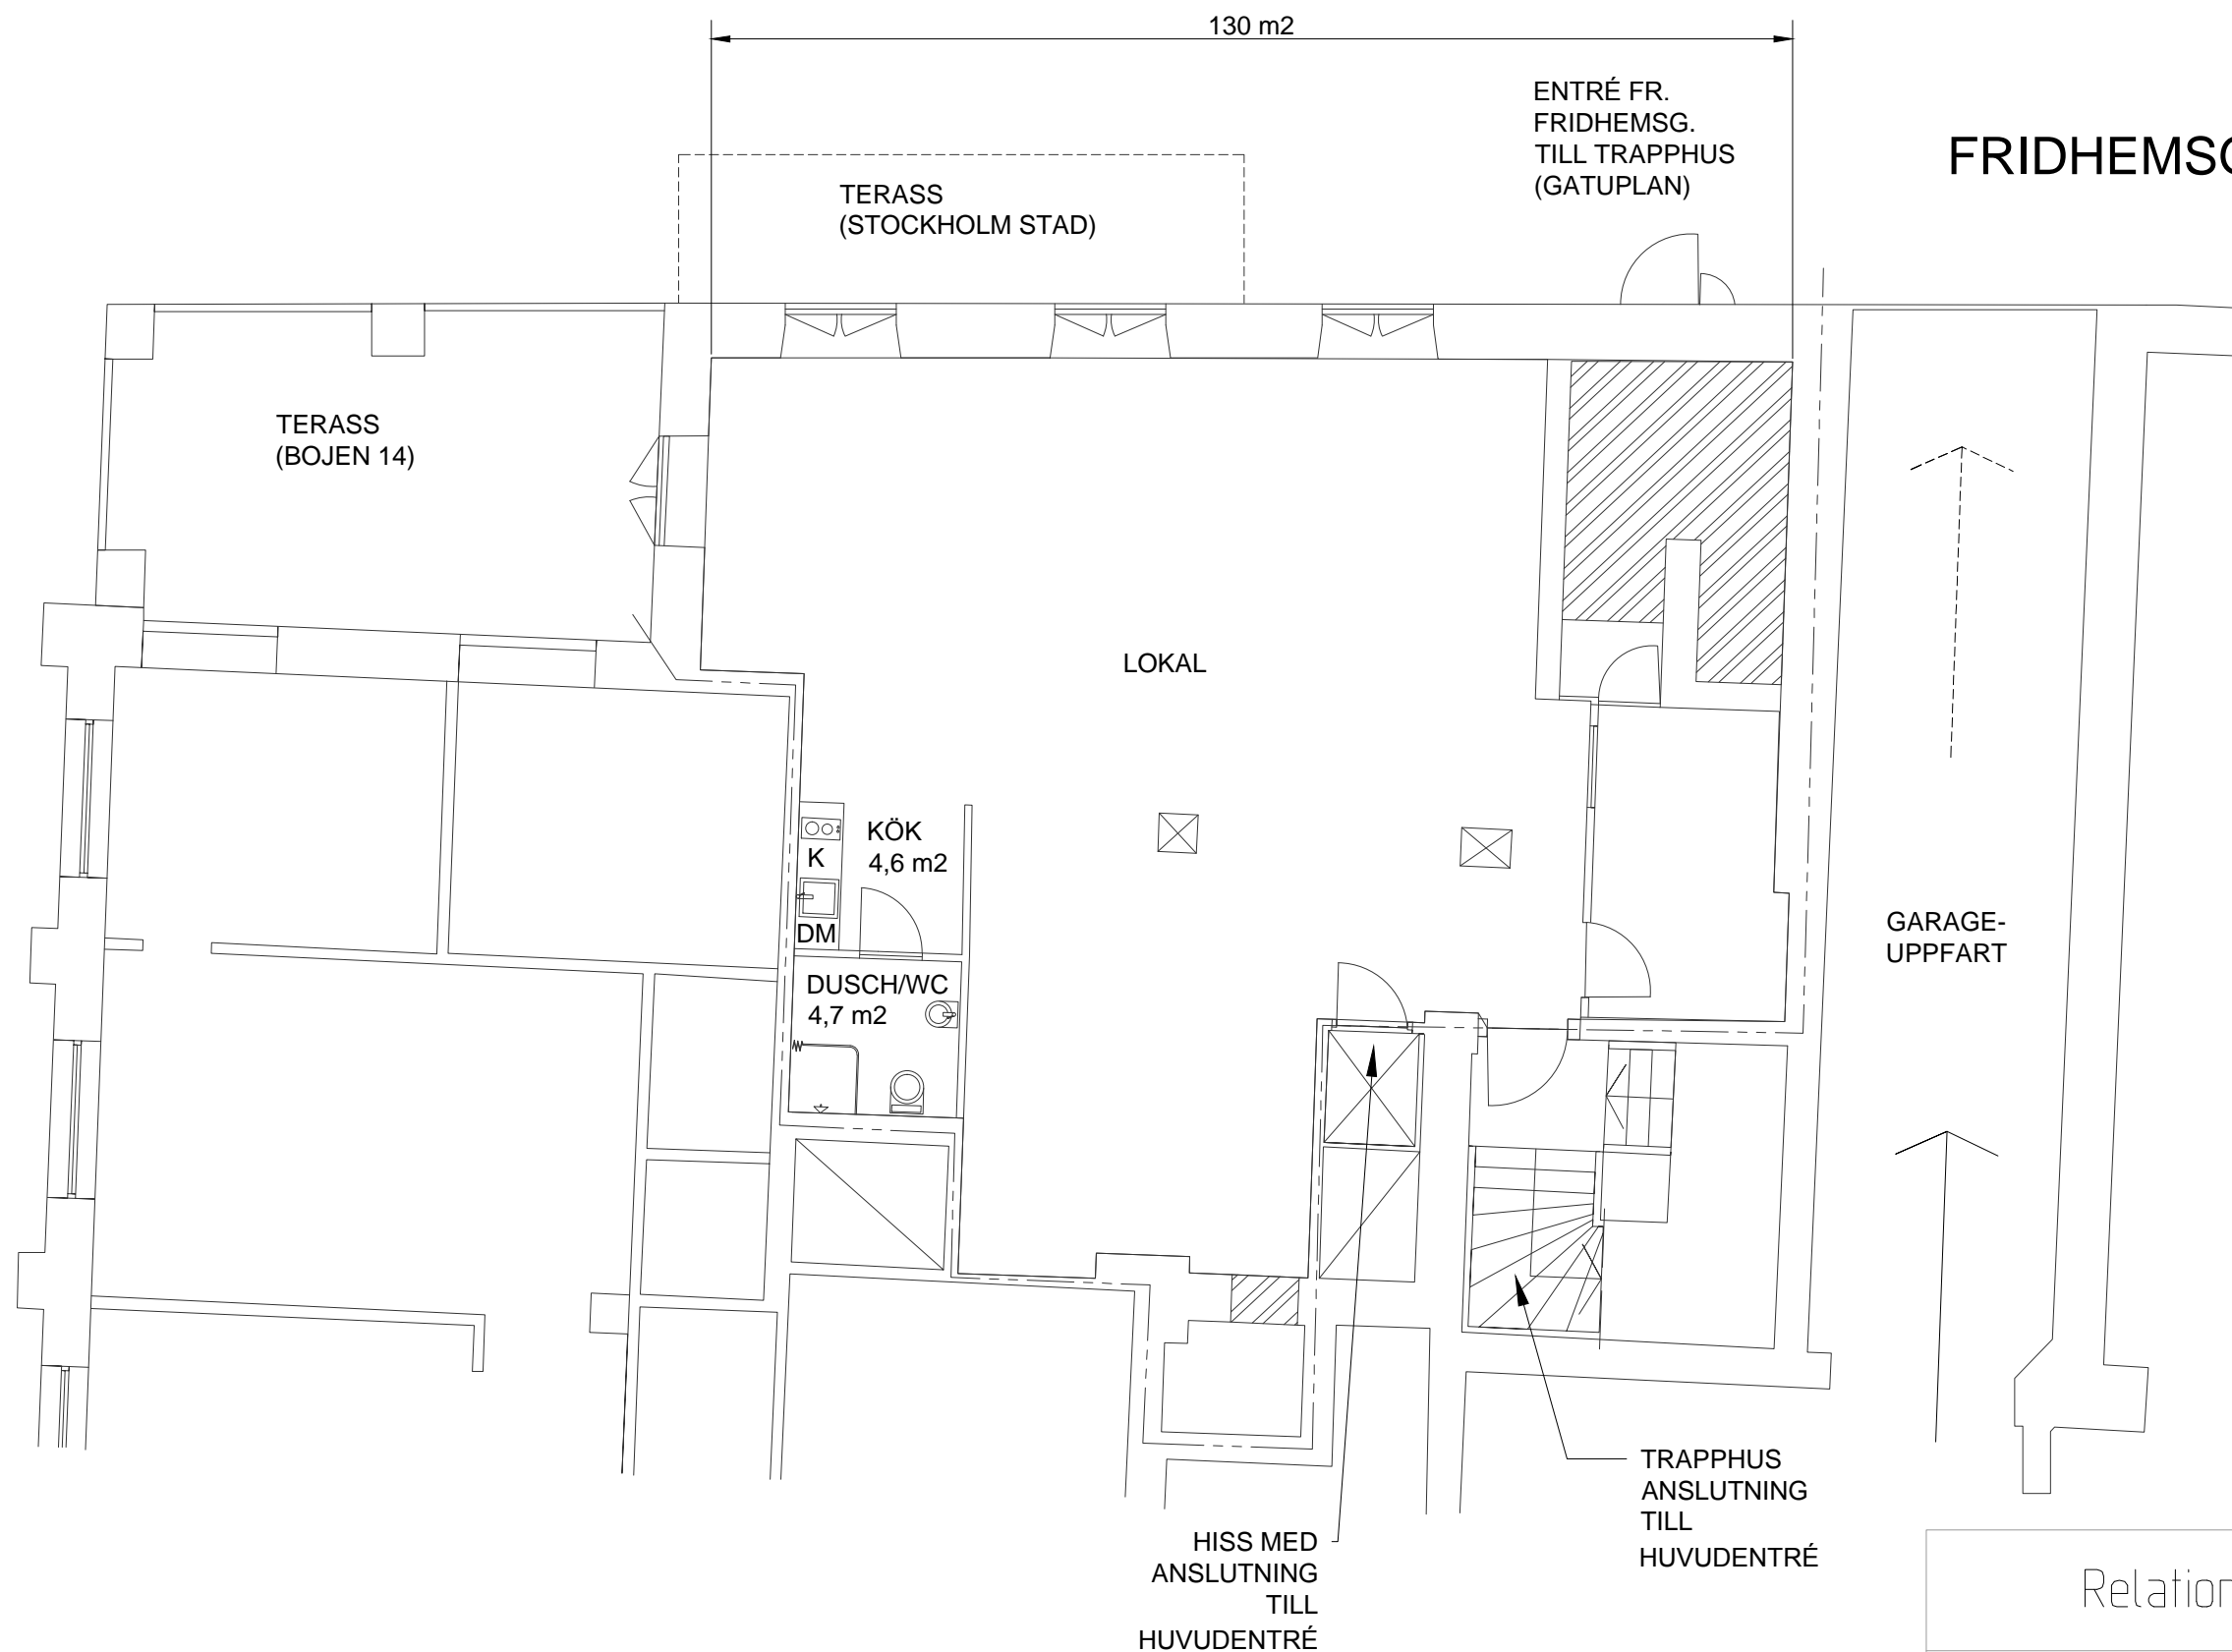

KUNGS HOLMSSTRAND

SKALSTOCK 1:100
0m 1m 2m 3m 4m 5m

= DEL MED LÄGRE TAKHÖJD ÄN 2,20 m

FRIDHEMSGATAN

Relationsritning

Kv. Bojen 14, lgh nr 1001

Skala 1:100

2014-09-28 Eskil Österling